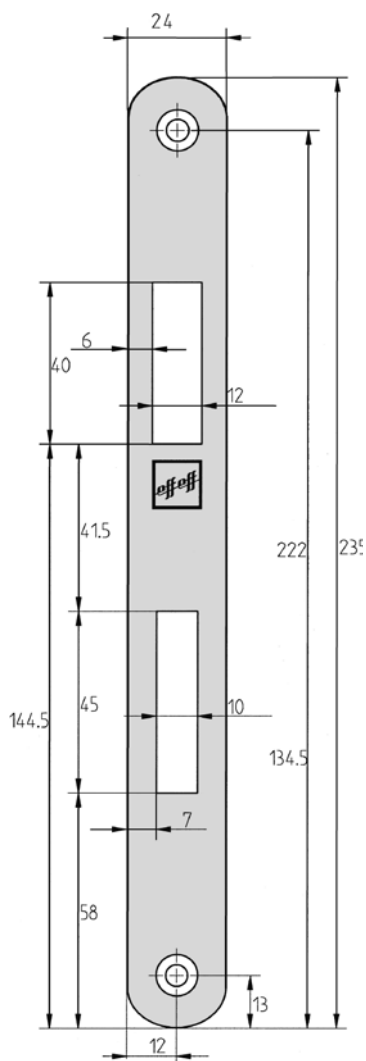

Elektromechanische sloten

ASSA ABLOY

effeff sluitplaten

809HZV

809HZ20

809HZ24

809HZ50

809HZV

Elektromechanische sloten

809HZV

809HZ20

809HZ24

809HZ50

effeff sluitplaten

809HZ20
(standaard meegeleverd)

809HZ24