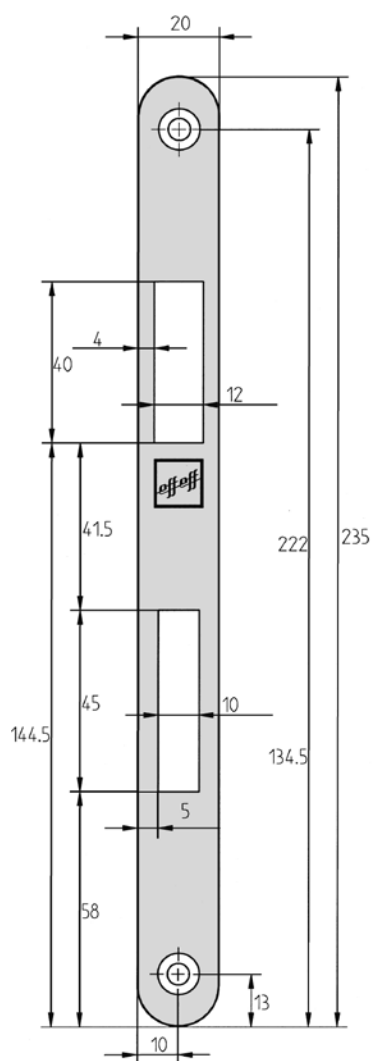

Elektromechanische sloten

ASSA ABLOY

effeff sluitplaten

809HZV

809HZ20

809HZ24

809HZ50

809HZV

Elektromechanische sloten

809HZV

809HZ20

809HZ24

809HZ50

effeff sluitplaten

809HZ20
(standaard meegeleverd)

809HZ24