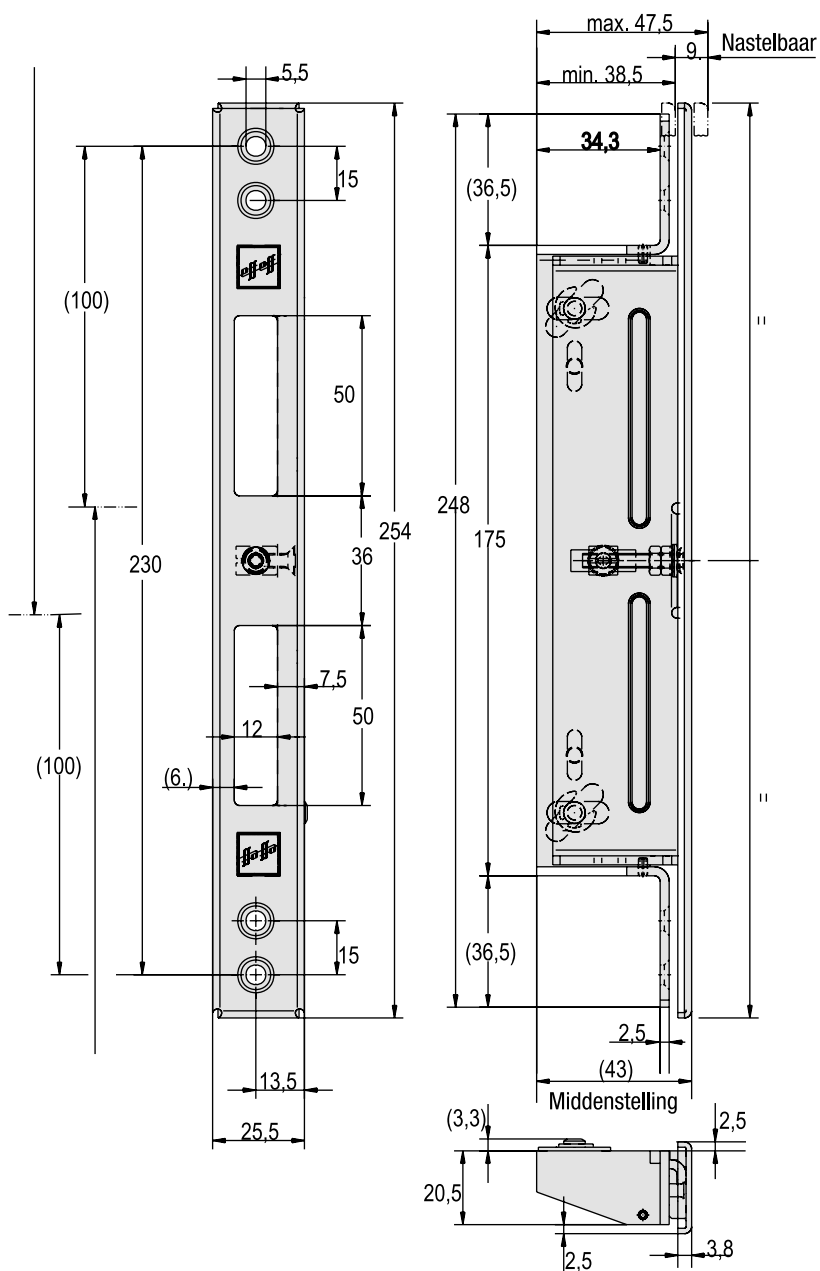

Elektromechanische sloten

ASSA ABLOY

effeff sluitplaten

809HZV

809HZ20

809HZ24

809HZ50

809HZV

Elektromechanische sloten

809HZV

809HZ20

809HZ24

809HZ50

effeff sluitplaten

809HZ20
(standaard meegeleverd)

809HZ24

809HZ50